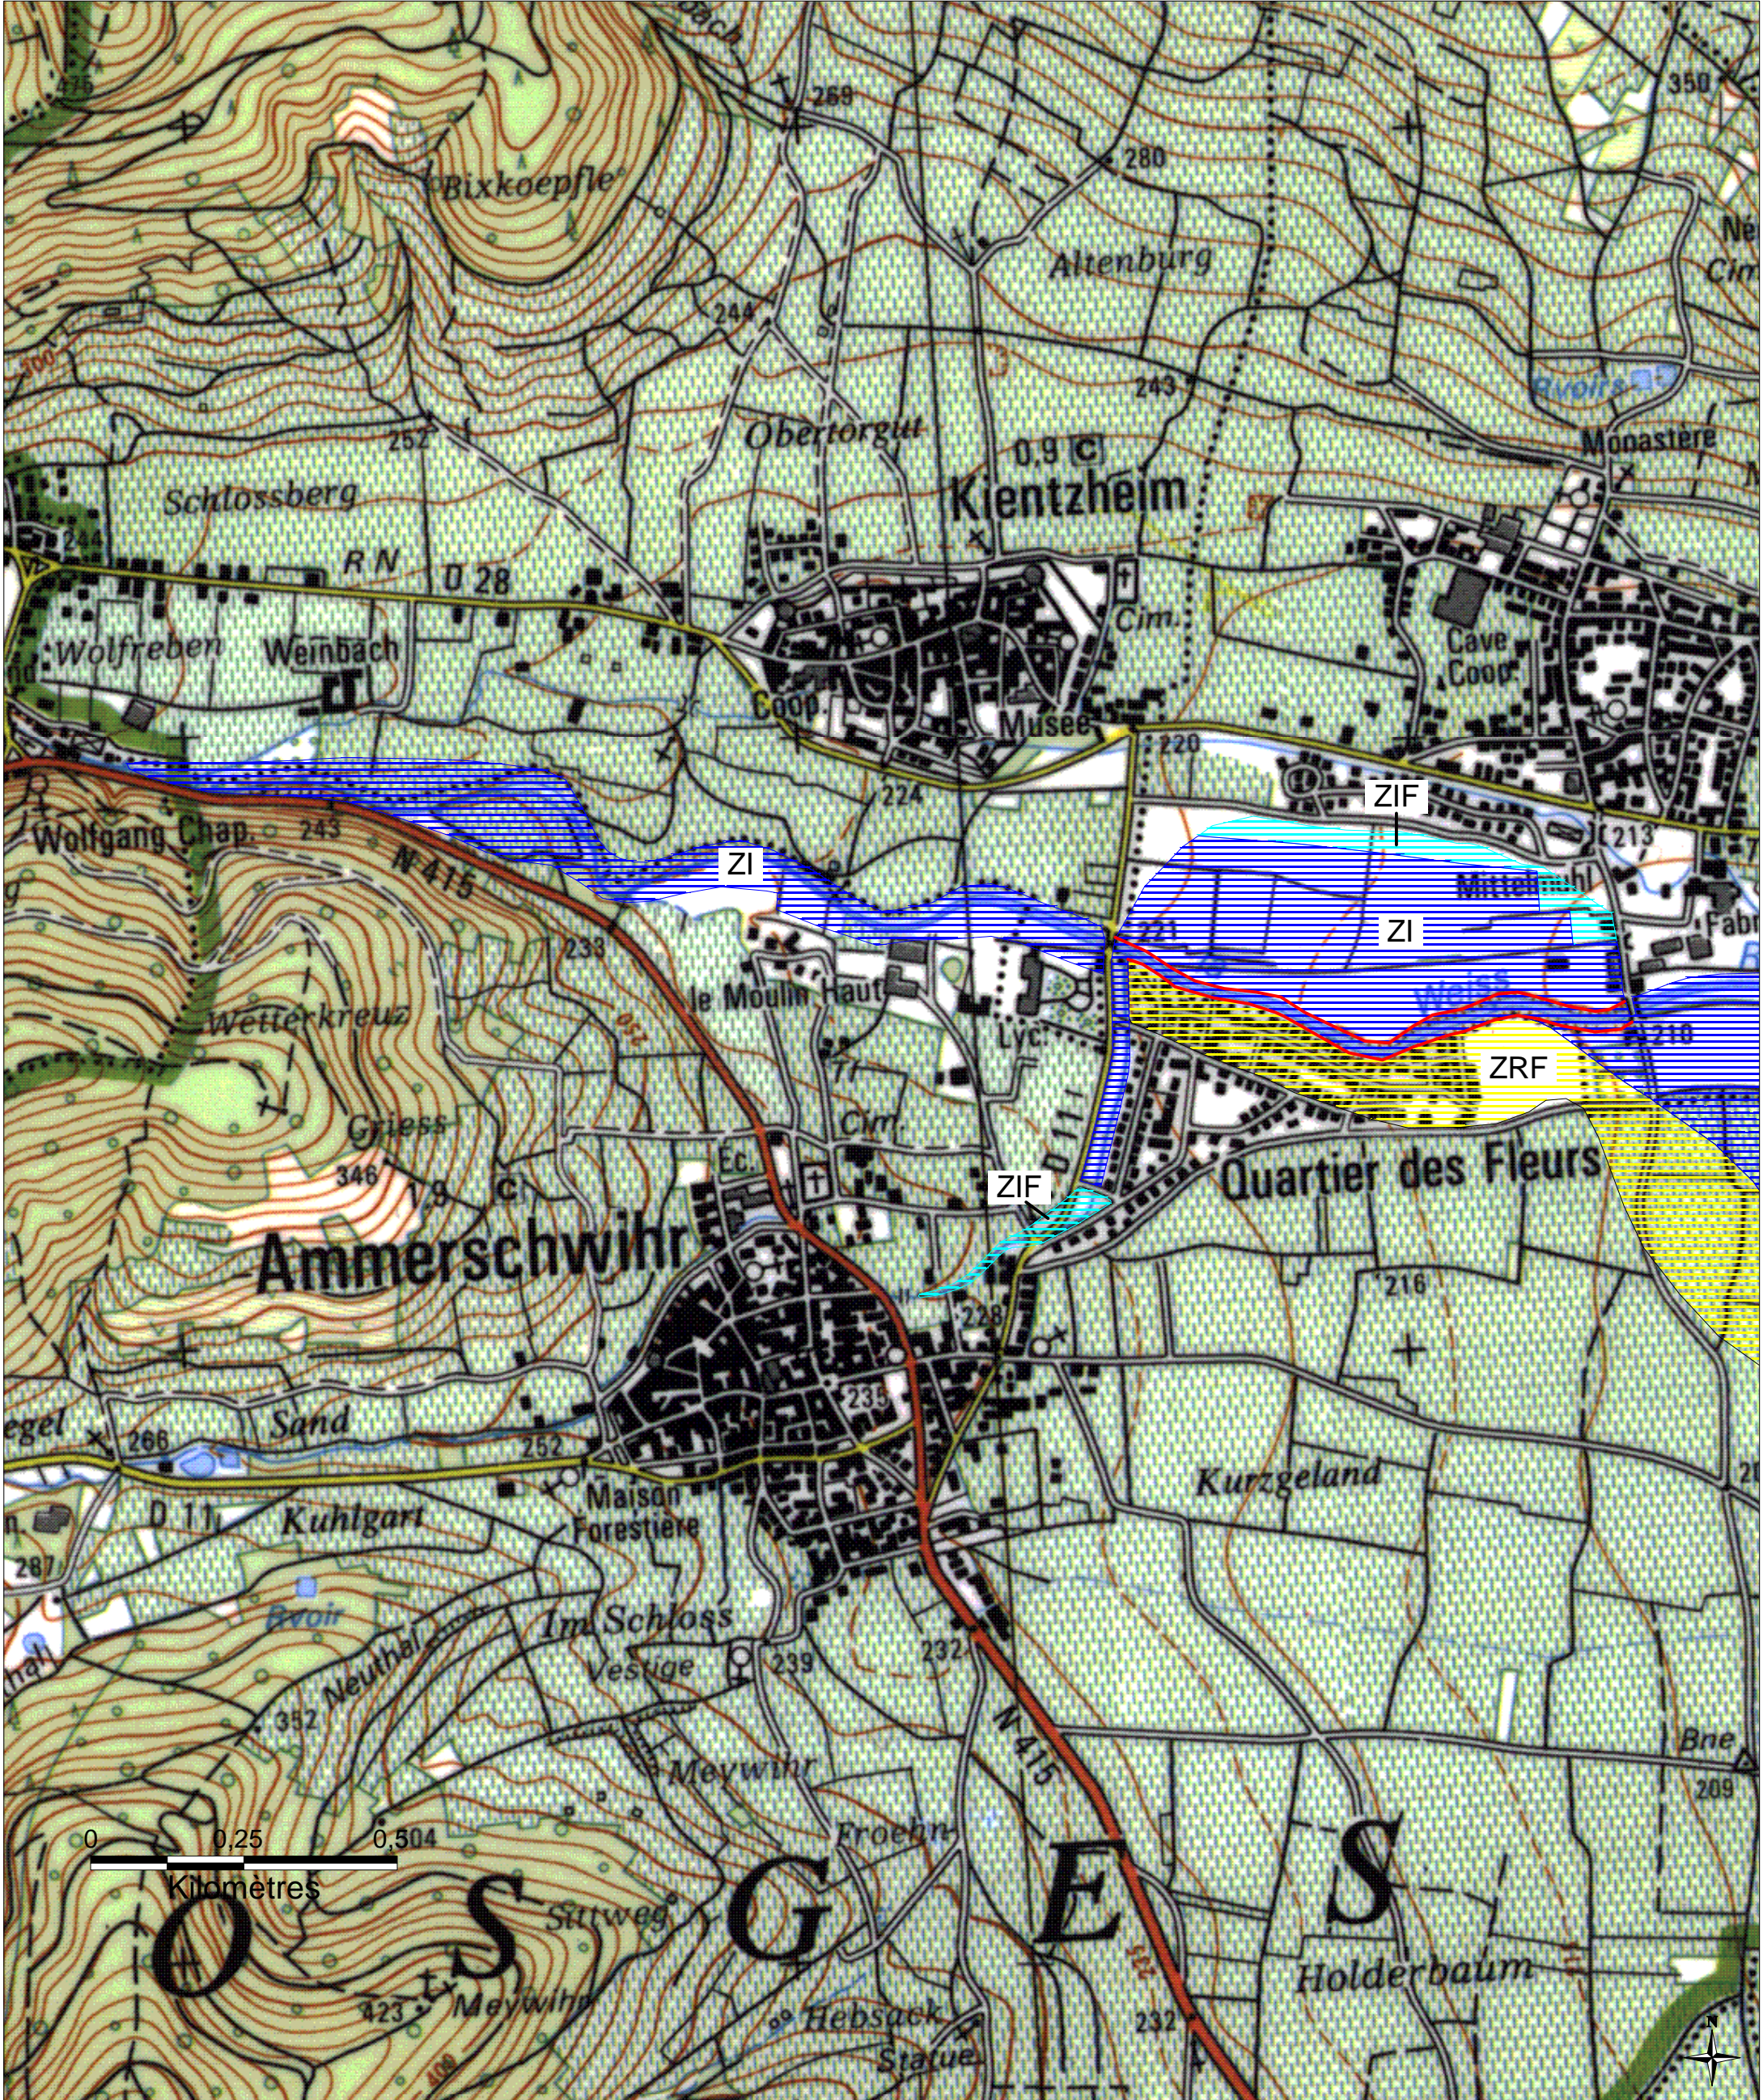

ZONES INONDABLES DANS LE DEPARTEMENT DU HAUT-RHIN

Commune d'AMMERSCHWIHR - 1/2

PPRI de la Fecht approuvé par arrêté préfectoral du 14 mars 2008

Préfecture du Haut-Rhin
 Direction Départementale
 de l'Agriculture et de la Forêt

- ZI - Zone inondable par débordement en cas de crue centennale
- ZIF - Zone inondable par débordement en cas de crue centennale, à risque modéré
- ZR - Zone inondable en cas de rupture de digue, à risque élevé
- ZRF - Zone inondable en cas de rupture de digue, à risque modéré
- Digue

Echelle : 1/10 000

Mars 2008